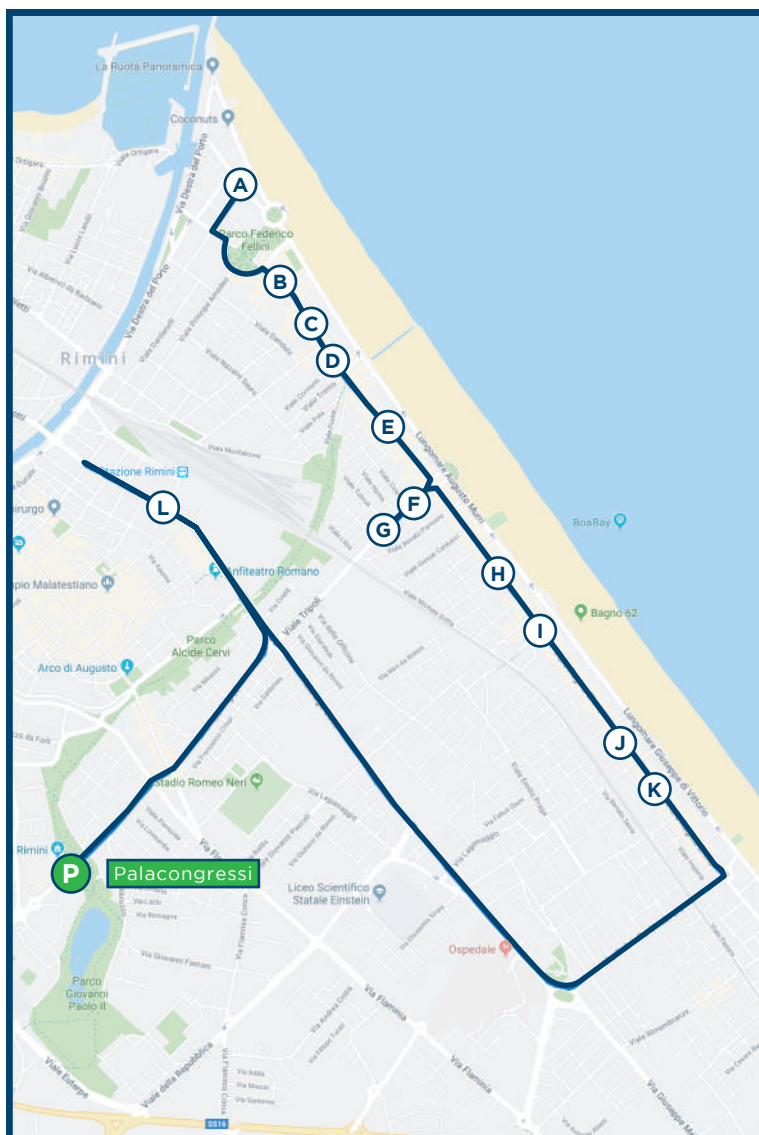

SERVIZIO NAVETTA

SERVIZIO NAVETTE DA E PER GLI ALBERGHI CONVENZIONATI

È previsto per la giornata di sabato 27 ottobre, un servizio navetta dagli alberghi convenzionati e prenotati tramite la segreteria organizzativa al Palacongressi.

Partenza da Hotel

Dalle ore 8:00 alle 8:45.

Rientro da Palacongressi

Dalle ore 18.30 alle 19:15.

Partenza da Hotel per Serata di Gala

Dalle ore 20.00 alle 20.45.

Partenza da Hotel per Halloween Party dedicato agli studenti

Dalle ore 21.00 alle 21.45 verso Palacongressi.

Rientro da Palacongressi

Dalle ore 23.30 alle 00.15 e dalle 00.30 alle 01.15